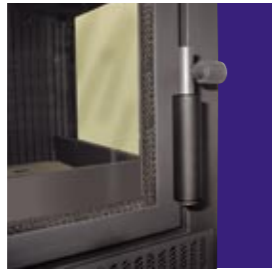

KaminKassetten von Schmid – immer 'ne gute Idee!

Farbenfrohe Feuersicht!
Wählen Sie bei der Tür-Oberfläche zwischen Anthrazit, Gold/Gold Matt, Chrom/Chrom matt oder Deco mit einem zierlichen Band.

Der Griff mit Pfiff!
Gefällig und sehr funktionell – die Türgriffe an Schmid Feuerungstechnik. Wahlweise mit Griffstück aus Glas.