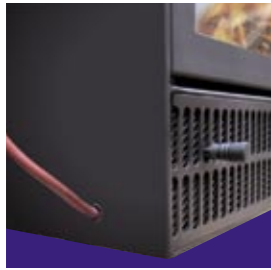

Mehr Wärme!
Wahlweise erhalten Sie als Zubehör Ventilatoren mit stufenlosem Drehzahlregler.