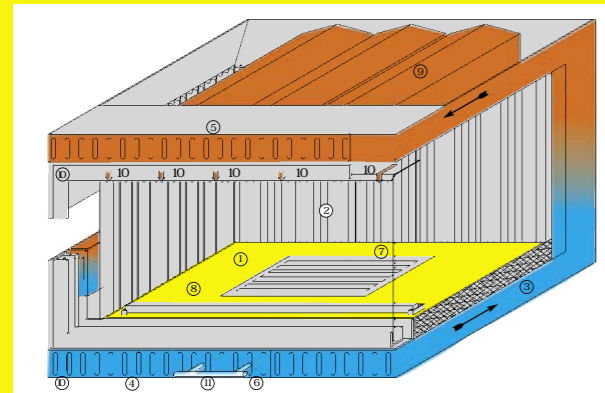

Einstellungssache!
Die KaminKassetten haben Stellfüße zum Justieren der Kasette bei ungleichen Kaminböden – im eingebauten Zustand.

Natürlich geprüft!
Es geht um Feuer – da machen wir keine Kompromisse! Deshalb sind unser Kassetten nach DIN 18895 geprüft.

Funktionsprinzip KaminKassette

- ① Feuerraumboden, schamottiert
- ② Guss-Rückwand
- ③ Umluftschacht
- ④ Kaltlufteintritt
- ⑤ Warmlufteintritt
- ⑥ Aschelade
- ⑦ Ascheroste
- ⑧ Stehrost
- ⑨ Wärmetauschröhren
- ⑩ Sekundärluft zur Scheibenspülung
- ⑪ Primärluftregler, integriert

Vielfalt, die überzeugt – auf Maß gefertigt!

1seitig offen

1seitig offen

2seitig offen

1seitig offen
Rundglas

1seitig offen
Panoramamascheibe

Ganz individuell – auf Maß gefertigt.

Kamin mit Sandsteinverkleidung und Kaminkassette 2seitig offen.