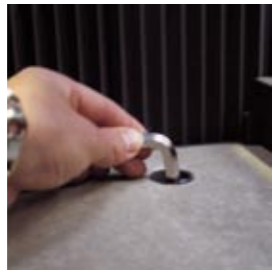

KaminKassetten von Schmid – immer 'ne gute Idee!

Farbenfrohe Feuersicht!
Wählen Sie bei der Tür-Oberfläche zwischen Anthrazit, Gold/Gold Matt, Chrom/Chrom matt oder Deco mit einem zierlichen Band.

Der Griff mit Pfiff!
Gefällig und sehr funktionell – die Türgriffe an Schmid Feuerungstechnik. Wahlweise mit Griffstück aus Glas.

Einstellungssache!
Die KaminKassetten haben Stellfüße zum Justieren der Kasette bei ungleichen Kaminböden – im eingebauten Zustand.

Natürlich geprüft!
Es geht um Feuer – da machen wir keine Kompromisse! Deshalb sind unser Kassetten nach DIN 18895 geprüft.