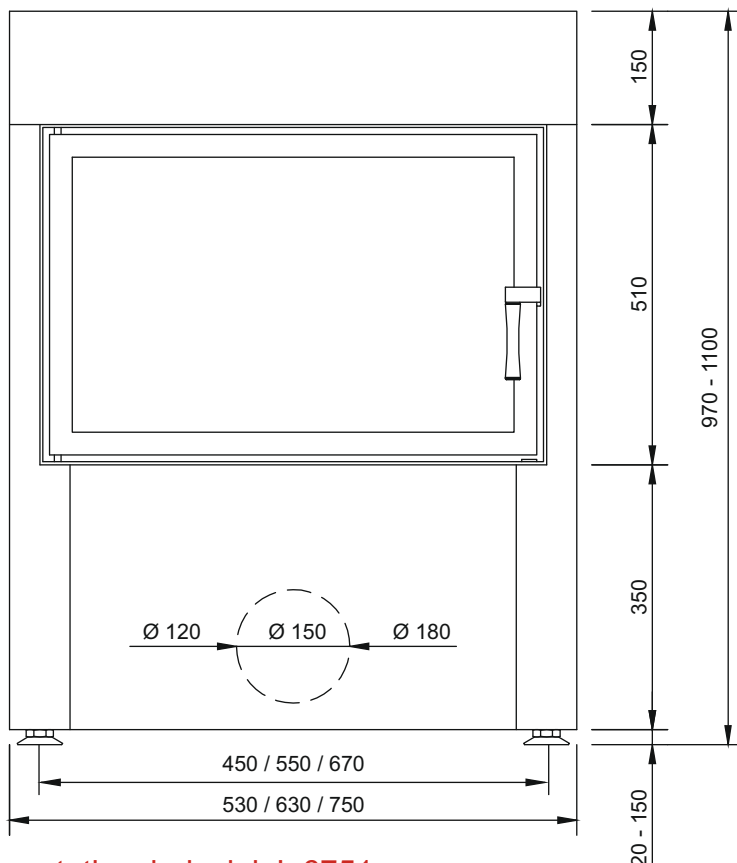

## Grundofentür

- GOT auf Basis Kamineinsatz Baureihe Lina L 4551s, L 5551s, L 6751s (Lagerware) sowie alle Sondermaße auf Anfrage.
- Türanschlag wahlweise links oder rechts,
- mit Justierschrauben,
- mit Außenluftanschluss  $\varnothing$  125 mm (optional  $\varnothing$  150 mm oder  $\varnothing$  180 mm),
- mit oberer Scheibenspülung,
- Türfrontvarianten: - Anthrazit,  
- Deco Gold & Chrom (glänzend und matt),  
- Gold & Chrom (glänzend und matt)
- optional auch mit SMS - Schmid-Multi-Steuerung® erhältlich.

Frontansicht

Seitenansicht

Dokumentationsbeispiel: L 6751

Maßstab 1:10

Alle Abbildungen und Zeichnungen sind urheberrechtlich geschützt. Verwertung oder Veröffentlichung, auch einzelner Details, nur mit unserer Genehmigung. Technische Änderungen vorbehalten.