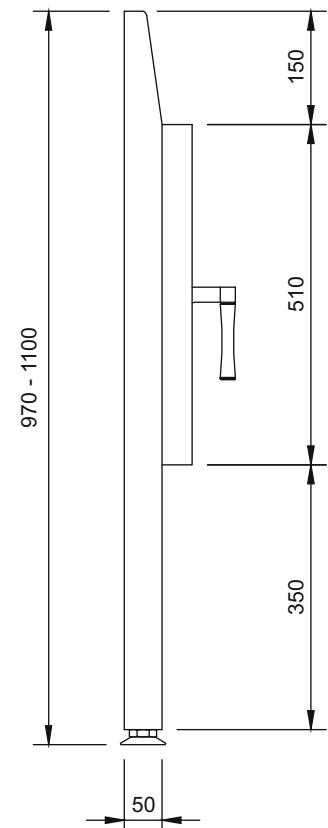

## Grundofentür

- GOT auf Basis Kamineinsatz Baureihe Lina L 4551s, L 5551s, L 6751s (Lagerware) sowie alle Sondermaße auf Anfrage.
- Türanschlag wahlweise links oder rechts,
- mit Justierschrauben,
- mit Außenluftanschluss  $\varnothing$  125 mm (optional  $\varnothing$  150 mm oder  $\varnothing$  180 mm),
- mit oberer Scheibenspülung,
- Türfrontvarianten: - Anthrazit,  
- Deco Gold & Chrom (glänzend und matt),  
- Gold & Chrom (glänzend und matt)
- optional auch mit SMS - Schmid-Multi-Steuerung® erhältlich.

Frontansicht

Seitenansicht

Dokumentationsbeispiel: L 6751

Maßstab 1:10

Alle Abbildungen und Zeichnungen sind urheberrechtlich geschützt. Verwertung oder Veröffentlichung, auch einzelner Details, nur mit unserer Genehmigung. Technische Änderungen vorbehalten.